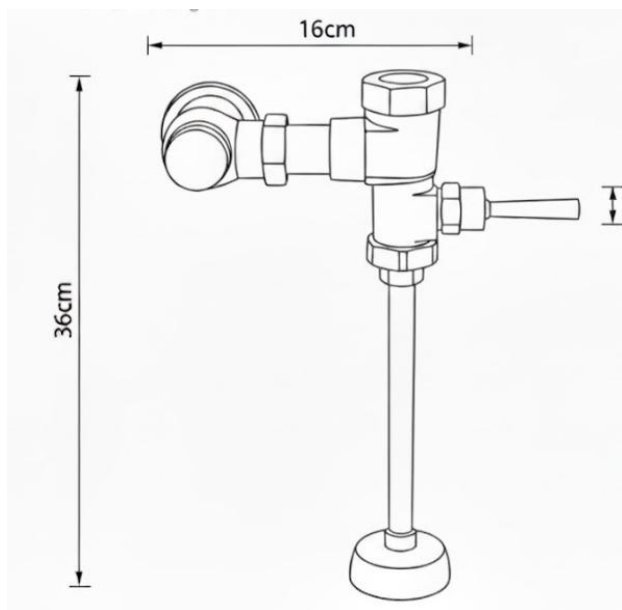

CÓDIGO: CYMOLL-13012/2

FLUXÓMETRO DE URINARIO INDIRECTO - CYMOLL

COLECCION: Fluxómetros

USO : Baño

CYMOLL
Grifería Inteligente

DESCRIPCIÓN

- ❖ **Tipo de Producto:**
Fluxómetro para Urinario (válvula de descarga de alto rendimiento).
- ❖ **Diseño y Acabado:**
Posee un diseño moderno y minimalista, típicamente con un acabado cromado de alto brillo, lo que le confiere durabilidad y resistencia a la corrosión, además de facilitar su limpieza.
- ❖ **Instalación:**
Está diseñado para ser instalado en la pared, con una conexión que alimenta de agua al urinario, y un tubo inferior que se conecta directamente al urinario.
- ❖ **Eficiencia:**
Los fluxómetros se caracterizan por su bajo consumo de agua por ciclo (a menudo de \$1\$ a \$4\$ litros por descarga), lo que contribuye al ahorro de recursos hídricos en áreas de alto tránsito.
- ❖ **Material:**
Fabricados en bronce (latón) de alta calidad para garantizar una larga vida útil y un rendimiento confiable bajo alta presión.
- ❖ **Dimensiones:**
Alto: 36cm.
Ancho: 16cm.
Ancho de palanca: 9,5cm.
- ❖ **Beneficios:**
Ahorro de Agua:
Descarga controlada y precisa que evita el desperdicio.
- Durabilidad:**
Construcción robusta, ideal para uso institucional y